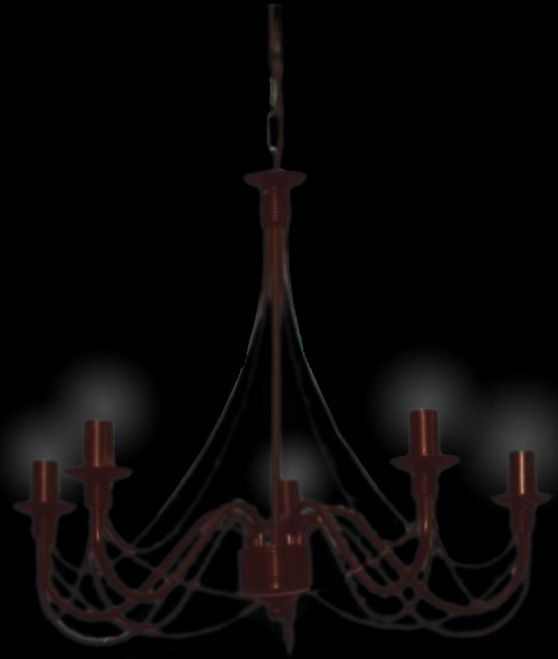

Listino: 1  
Articolo: 2025P/T  
FERRO FIOCCO LUME TULLE  
Misure: h 40 Ø 25

Listino: 1  
Articolo: 2025P/V  
FERRO FIOCCO LUME VENTOLA  
Misure: h 40 Ø 20

Listino: 3  
Articolo: SC3LLAMP - LAMPADARIO 3/L FERRO

Listino: 3  
Articolo: SC5LLAMP - LAMPADARIO 5/L FERRO

Listino: 3  
Articolo: SC8LLAMP - LAMPADARIO 8/L FERRO

Listino: 3  
Articolo: 20253/L - LAMPADARIO FIOCCO 3/LUCI

Listino: 3  
Articolo: F63CAPP. - APP. OTTONE DOPPIO SNODO CONO  
Misure: Ø 25