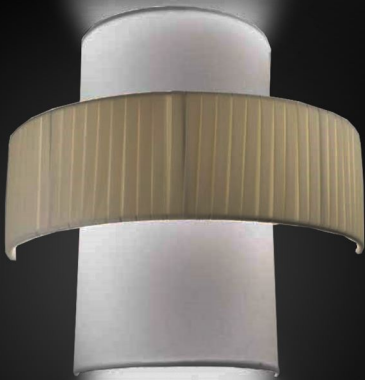

Listino: 10  
Articolo: 00401012  
1012/CONO 40 FASC. ORGANZA

Listino: 10  
Articolo: 00401014  
1014/OVALE 40 TIRATO DRAPPO COCC.

Listino: 10  
Articolo: 00401013  
1013/QUADRATO STOFFA 40

Listino: 10  
Articolo: 00451020  
1020/ESAGONO 45 PLISSE TIRATO

Listino: 2  
Articolo: 0025ALDR  
VENTOLA 25 ALETTE DRAPPI PLISSE  
Misure: Ø 25

Listino: 2  
Articolo: 0025AL2S  
VENTOLA ALETTE 2 SOUTAGE 25  
Misure: Ø 25

Listino: 2  
Articolo: 0025VAPP  
VENTOLA 25 ANTIQUARIO PERG. PLISSE'  
Misure: Ø 25