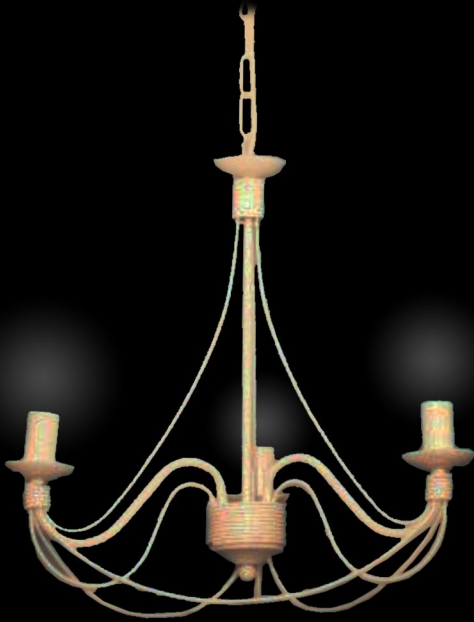

Listino: 1  
Articolo: 2241P  
CRISTALLO UOVO  
Misure: h 50 Ø 30

Listino: 1  
Articolo: 2116PI  
PIANTANA FR. UNA LUCE/OR. FASC. VELO INDI  
Misure: h 180 Ø 35

Listino: 1  
Articolo: 2127PI  
PIANTANA FERRO/ORO UVA  
Misure: h 145 Ø 45

Listino: 1  
Articolo: 2025P/T  
FERRO FIOCCO LUME TULLE  
Misure: h 40 Ø 25

Listino: 1  
Articolo: 2025P/V  
FERRO FIOCCO LUME VENTOLA  
Misure: h 40 Ø 20

Listino: 3  
Articolo: SC3LLAMP - LAMPADARIO 3/L FERRO