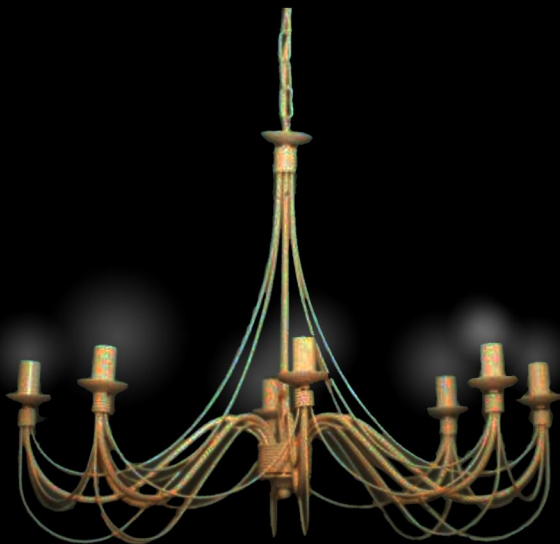

Listino: 3
Articolo: SC8LLAMP - LAMPADARIO 8/L FERRO